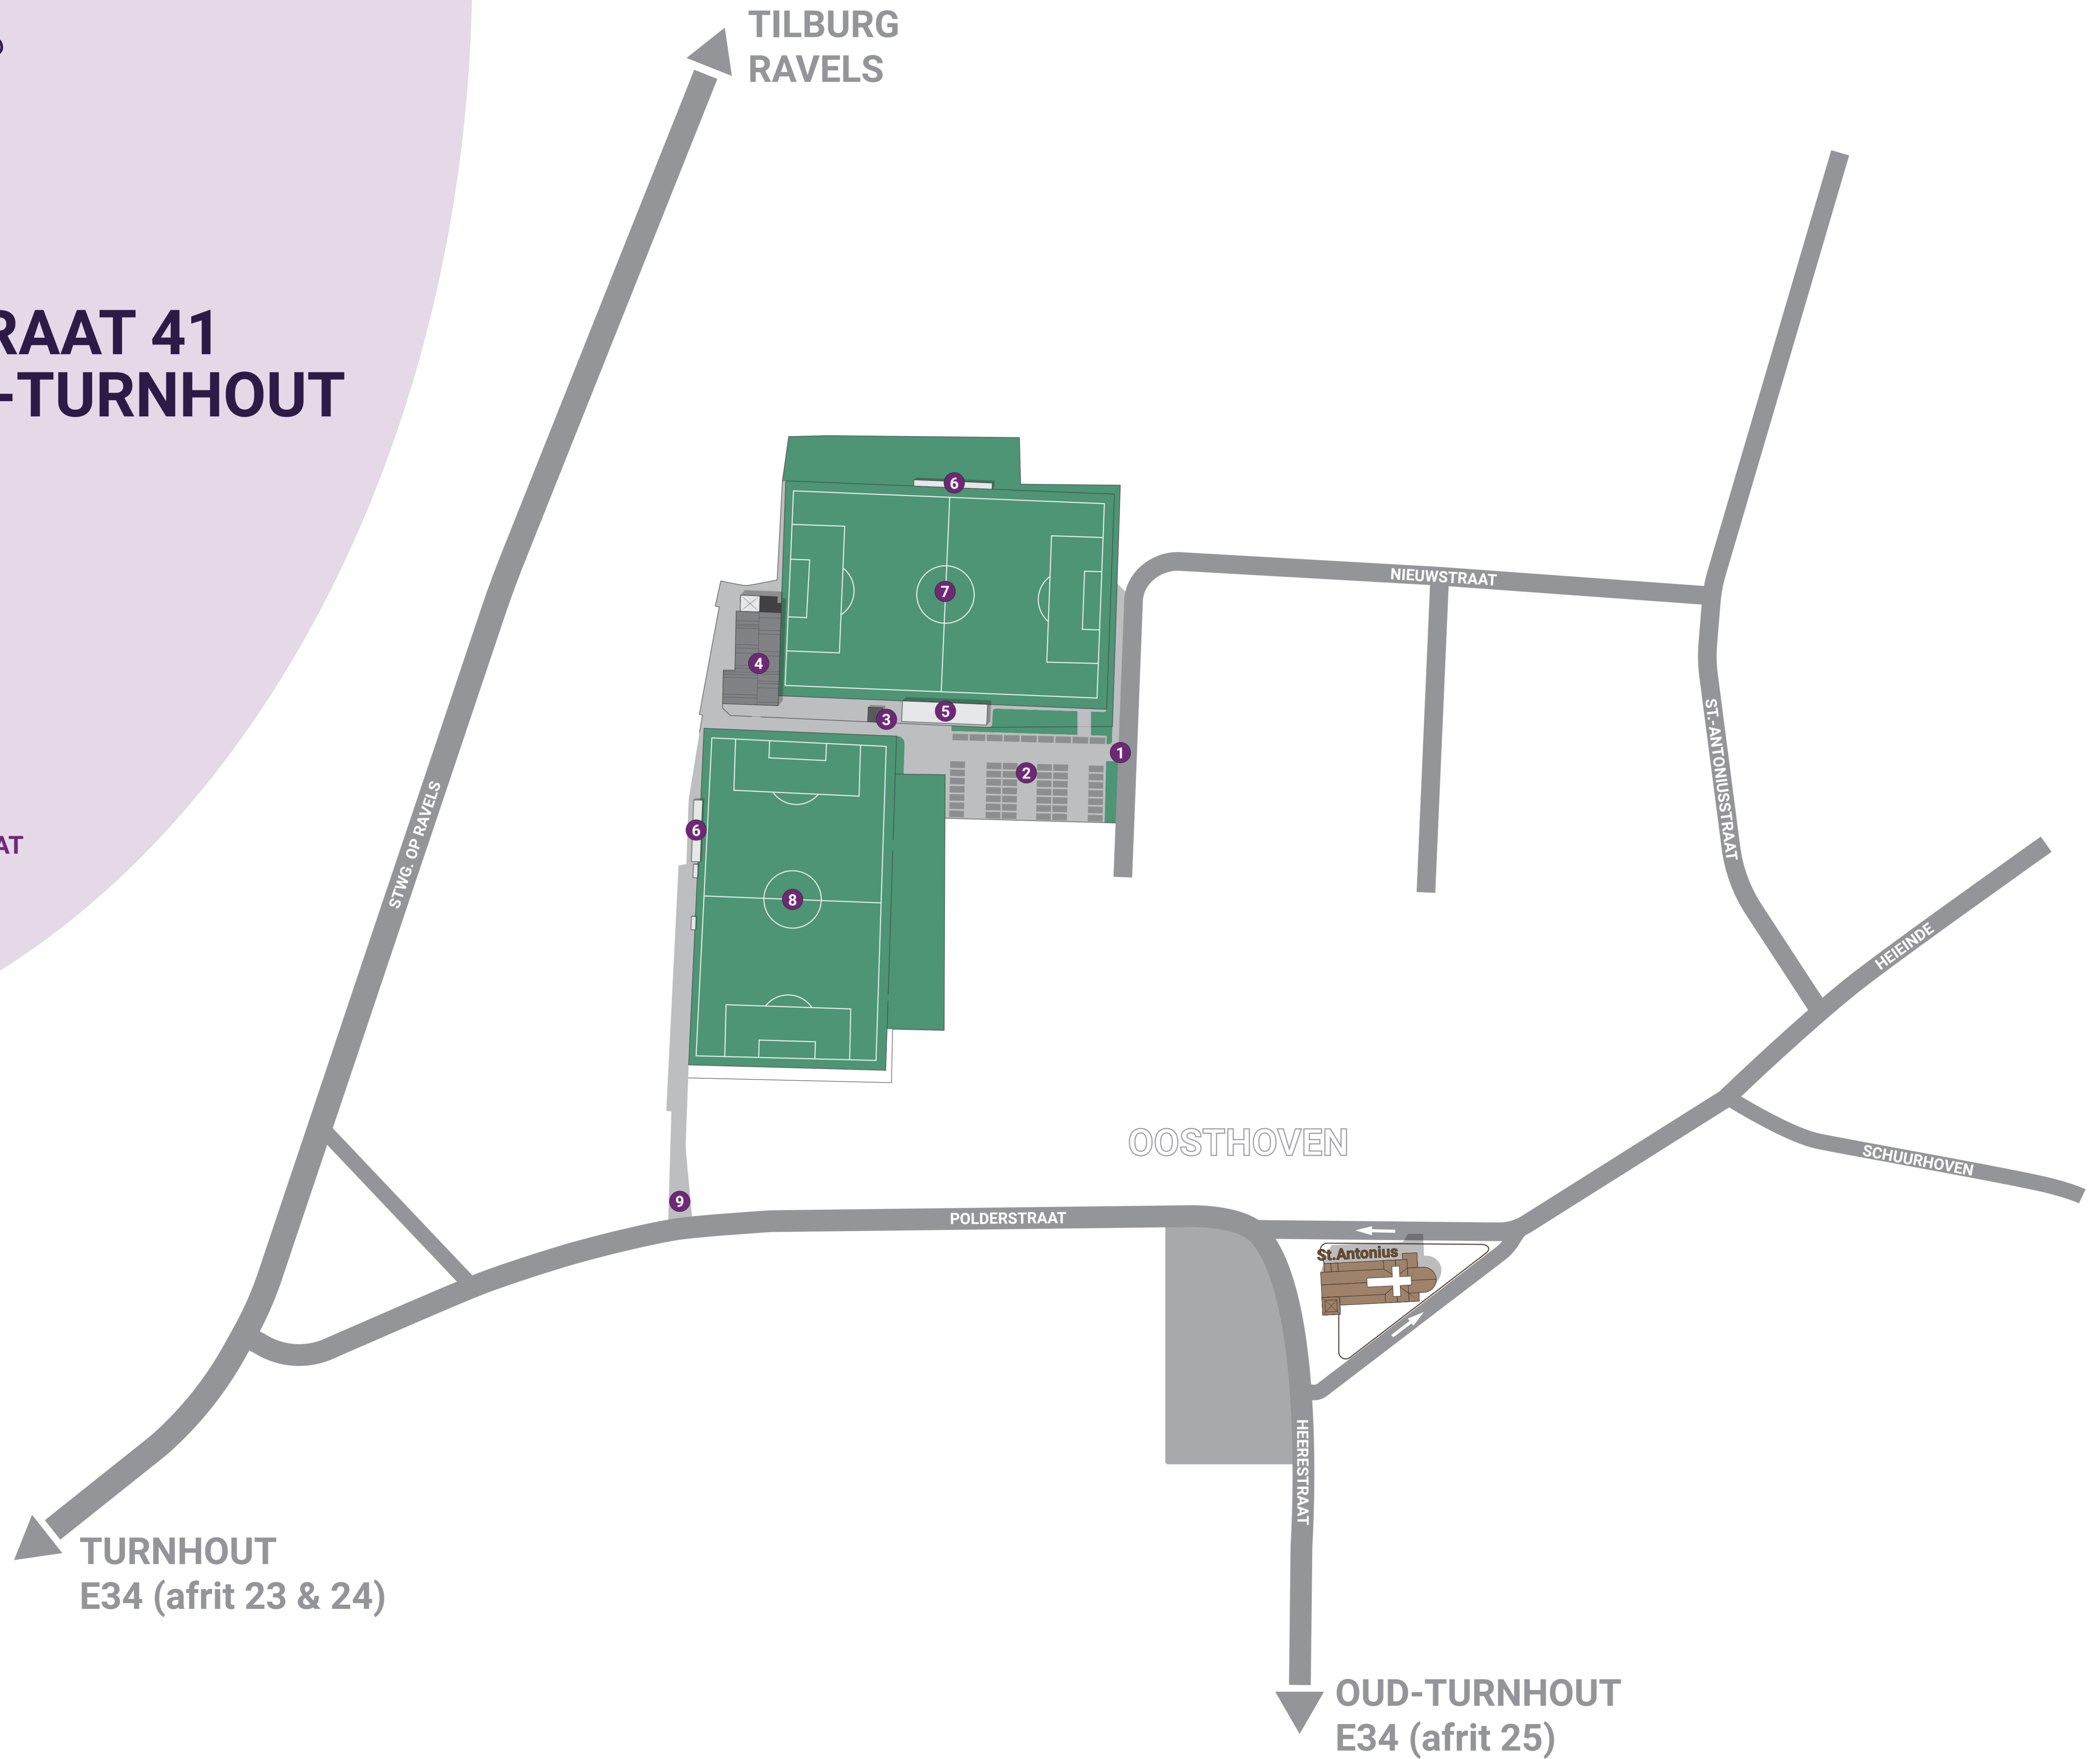

KONINKLIJKE SPORT KRING

OOSTHOVEN

Nº 2820

NIEUWSTRAAT 41
2360 OUD-TURNHOUT

LEGENDE

- ❶ INRIT NIEUWSTRAAT
- ❷ PARKING
- ❸ INKOM A-TERREIN
- ❹ KANTINE
- ❺ HOOFDTRIBUNE
- ❻ STAANTRIBUNE(S)
- ❼ A-TERREIN
- ❽ B-TERREIN
- ❾ INGANG POLDERSTRAAT

TILBURG
RAVELS

TURNHOUT
E34 (afrit 23 & 24)

St. Antonius
OUD-TURNHOUT
E34 (afrit 25)